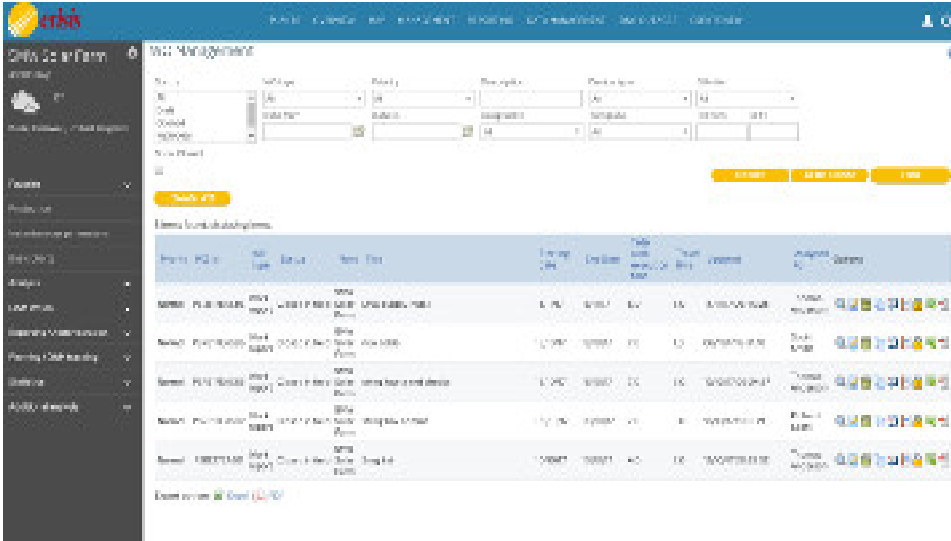

Gestione sus ordenes de trabajo eficientemente...

Con Cloud Thinking Solar (CTS) Management cree, edite, elimine todas sus ordenes de mantenimiento correctivo.

Beneficios:

- **Aseguramiento de la calidad** del servicio frente al cliente.
- **Máximo seguimiento** sobre las acciones ejecutadas sobre los activos.
- **Mantener el conocimiento** de sus plantas sin depender de terceros.